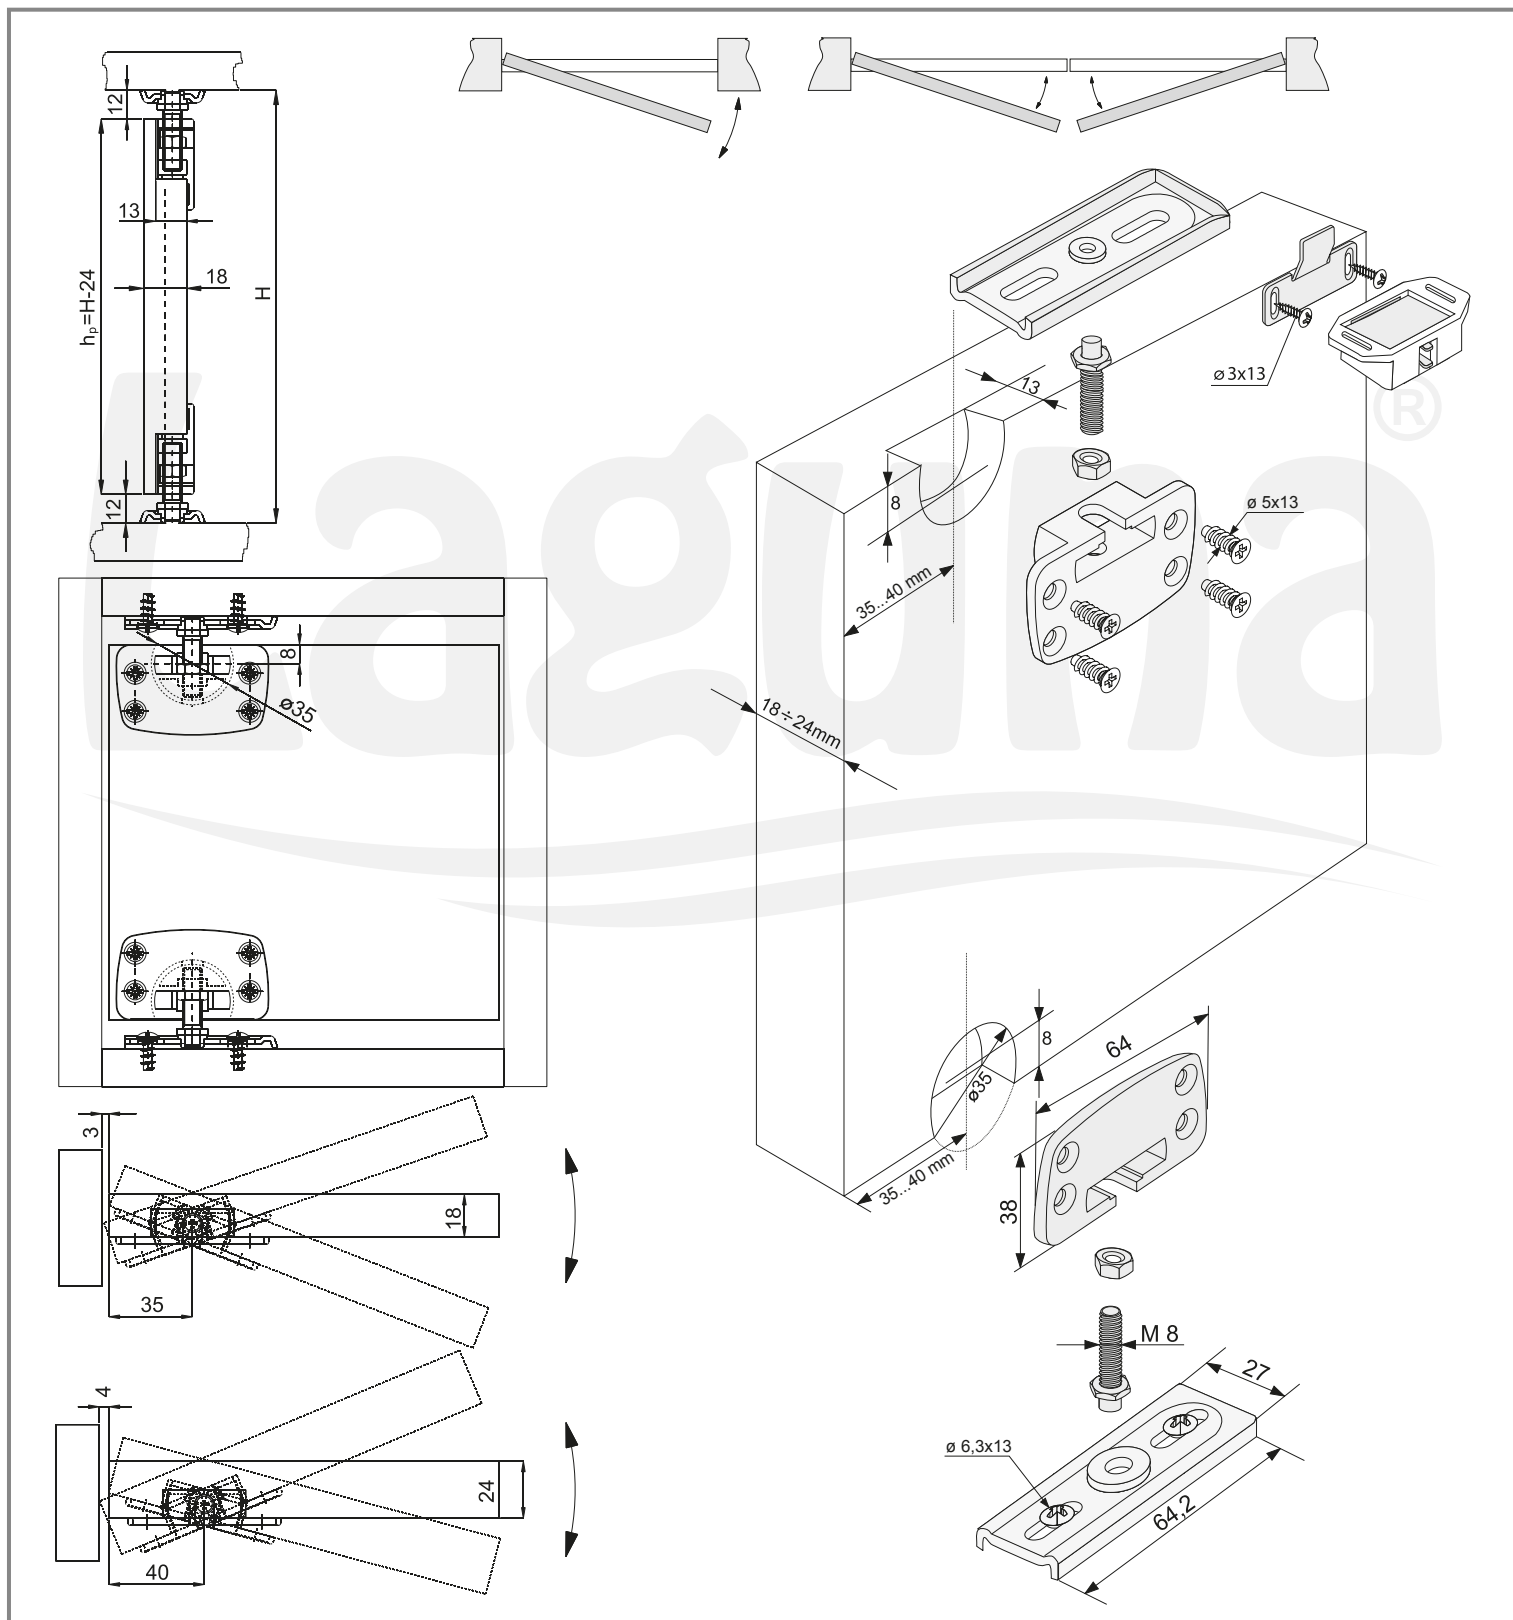

OPEN

DO DRZWI ROZWIERANYCH UCHYLNIE
SIDE OPEN DOOR

35
kg

PLYTA | BOARD

18-24 mm

n - liczba skrzydeł drzwi / quantity of doors		n=1	n=2
18-24 mm PLYTA BOARD	plyta do 18 mm / board to 18 mm	S-6	(S-9)/2
	plyta do 24 mm / board to 24 mm	S-8	(S-12)/2
	wysokość skrzydła / height of door leaf	hP=H-24	hP=H-24