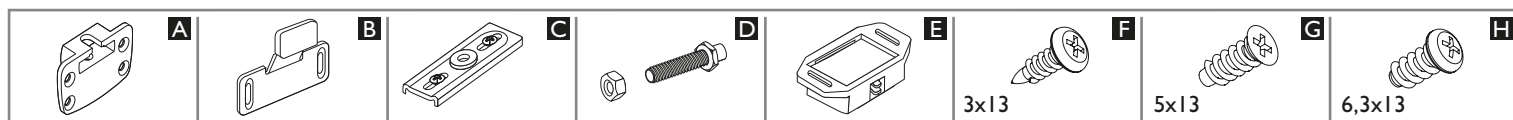

OPEN

DO DRZWI ROZWIERANYCH UCHYLNIE
SIDE OPEN DOOR

35
kg

PLYTA | BOARD

18-24 mm

n - liczba skrzydeł drzwi / quantity of doors		n=1	n=2
18-24 mm PLYTA BOARD	plyta do 18 mm / board to 18 mm	S-6	(S-9)/2
	plyta do 24 mm / board to 24 mm	S-8	(S-12)/2
	wysokość skrzydła / height of door leaf	hP=H-24	hP=H-24