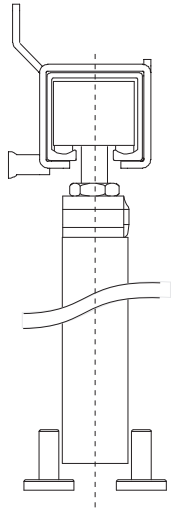

# STANDARD

MOCOWANIE DO ŚCIANY BEZ MASKOWNICY  
FASTENING FOR WALL WITHOUT COVER RAIL

100  
kg

18-40 mm

4

5.1

5.2

6