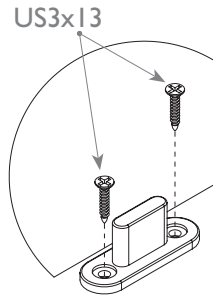

# STANDARD

MOCOWANIE DO ŚCIANY BEZ MASKOWNICY  
FASTENING FOR WALL WITHOUT COVER RAIL

100  
kg

18-40 mm

4

5.1

5.2

6