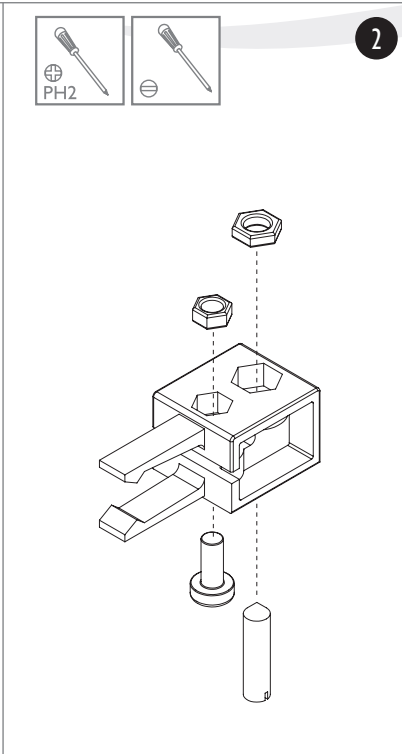

# STANDARD

MOCOWANIE DO ŚCIANY BEZ MASKOWNICY  
FASTENING FOR WALL WITHOUT COVER RAIL

100  
kg

18-40 mm

4

5.1

5.2

6