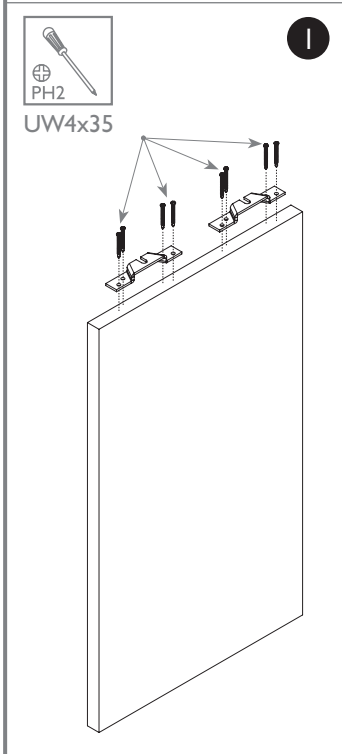

# STANDARD

MOCOWANIE DO ŚCIANY BEZ MASKOWNICY  
FASTENING FOR WALL WITHOUT COVER RAIL

100  
kg

18-40 mm

4

5.1

5.2

6