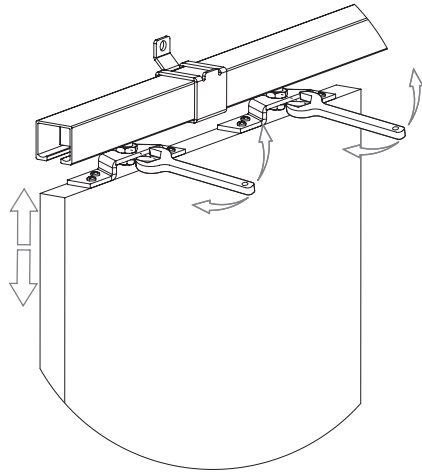

# STANDARD

MOCOWANIE DO ŚCIANY BEZ MASKOWNICY  
FASTENING FOR WALL WITHOUT COVER RAIL

100  
kg

18-40 mm

4

5.1

5.2

6