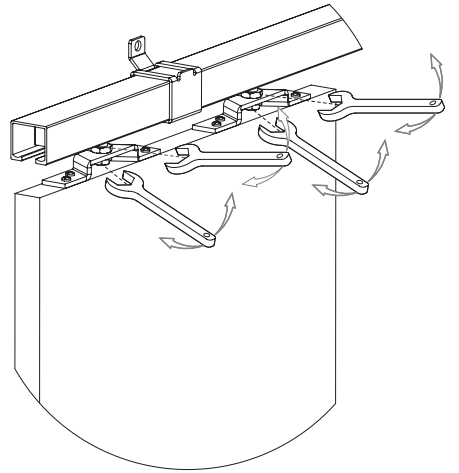

# STANDARD

MOCOWANIE DO ŚCIANY BEZ MASKOWNICY  
FASTENING FOR WALL WITHOUT COVER RAIL

100  
kg

18-40 mm

4

5.1

5.2

6