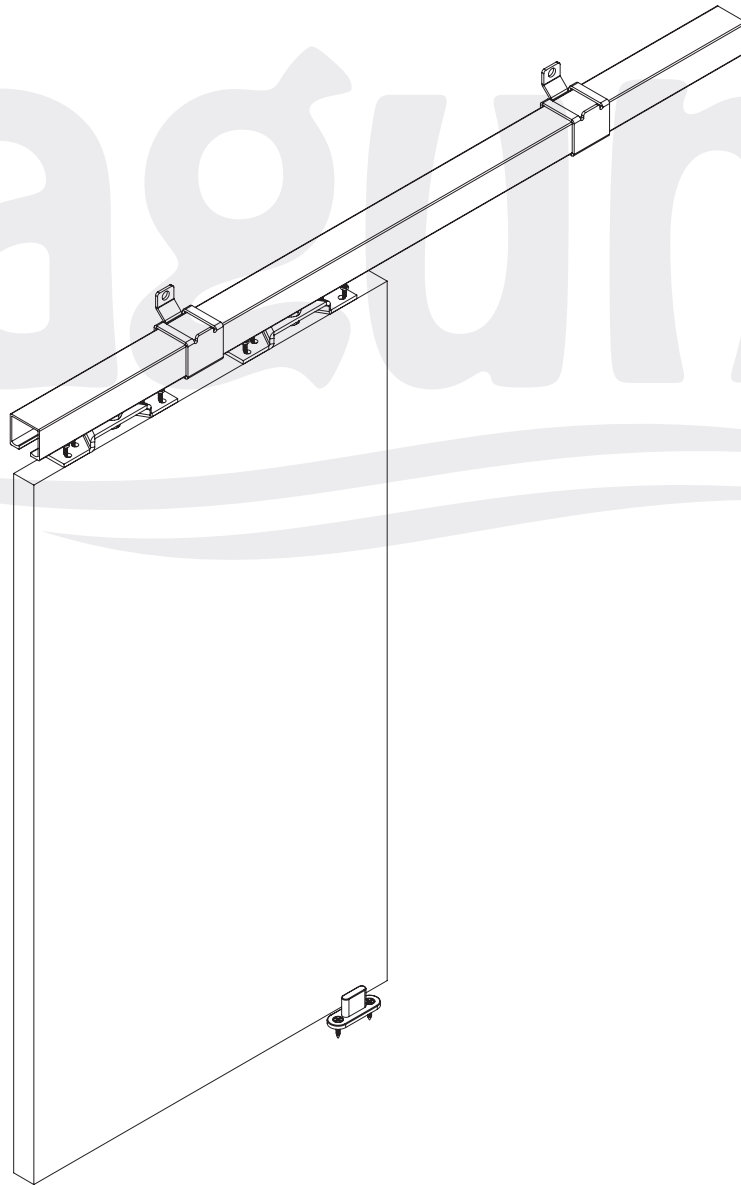

# STANDARD

MOCOWANIE DO ŚCIANY BEZ MASKOWNICY  
FASTENING FOR WALL WITHOUT COVER RAIL

100  
kg

18-40 mm

4

5.1

5.2

6