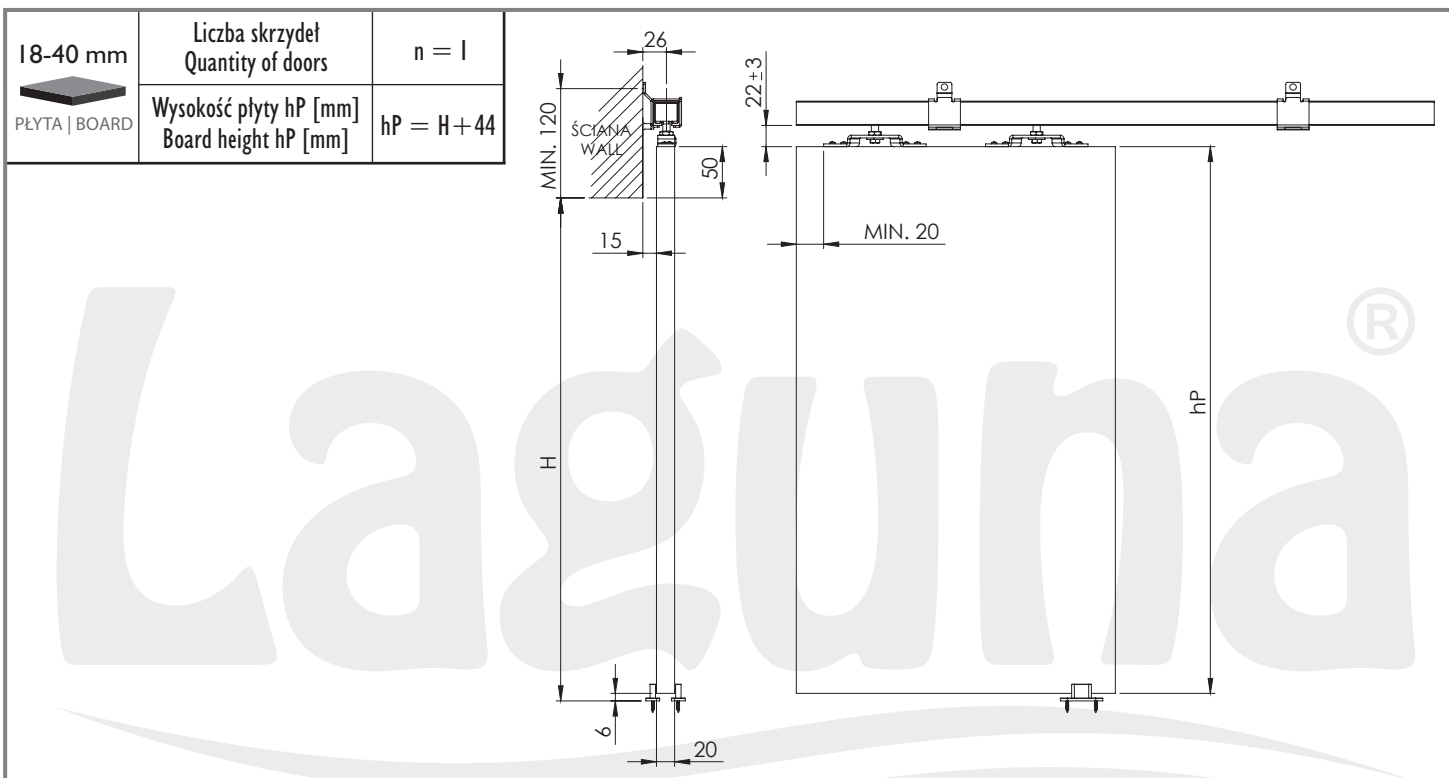

# STANDARD

MOCOWANIE DO ŚCIANY BEZ MASKOWNICY  
FASTENING FOR WALL WITHOUT COVER RAIL

100  
kg

18-40 mm

4

5.1

5.2

6