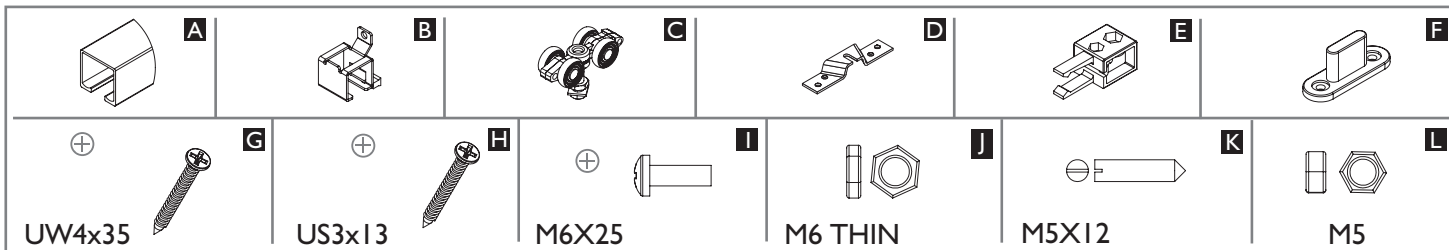

# STANDARD

MOCOWANIE DO ŚCIANY BEZ MASKOWNICY  
FASTENING FOR WALL WITHOUT COVER RAIL

100  
kg

18-40 mm

4

5.1

5.2

6