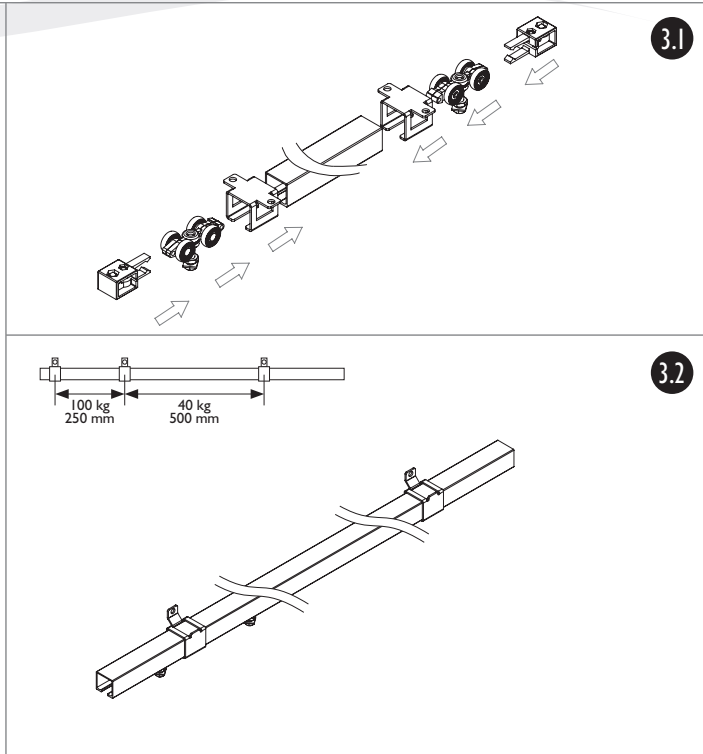

# STANDARD

MOCOWANIE DO ŚCIANY BEZ MASKOWNICY  
FASTENING FOR WALL WITHOUT COVER RAIL

100  
kg

18-40 mm

4

5.1

5.2

6