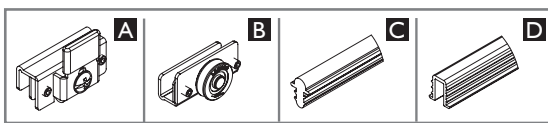

MINI CABINET GLASS

15
kg

SZKŁO | GLASS 4, 6, 8 mm

4, 6, 8 mm	hg - wysokość szkła / glass height	hg=H-12,5
SZKŁO GLASS	Sg - szerokość szkła / glass weight	Sg=(S+40)/2