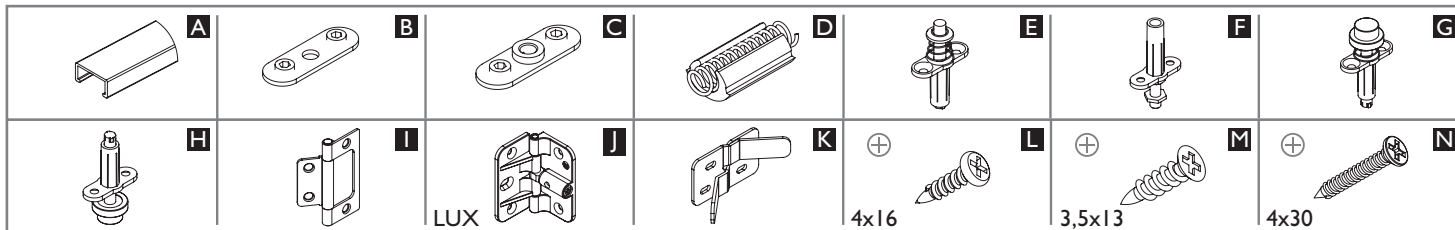

DUOFOLD

DRZWI SKŁADANE | Z PROGIEM
FOLDING DOOR | WITH TRESHOLD

15 kg

15 kg

PLYTA | BOARD

16-40 mm

16-40 mm PLYTA BOARD	n - liczba skrzydeł drzwi / quantity of doors	n=2	n=4
	hP - wysokość płyty / board height	hP=H-44	
bP - szerokość płyty / board width (max 500 mm) - zawias / hinge	bP=(S-6)/2	bP=(S-9)/4	
bP - szerokość płyty / board width (max 500 mm) - zawias LUX / hinge LUX	bP=(S-4)/2	bP=(S-6)/4	