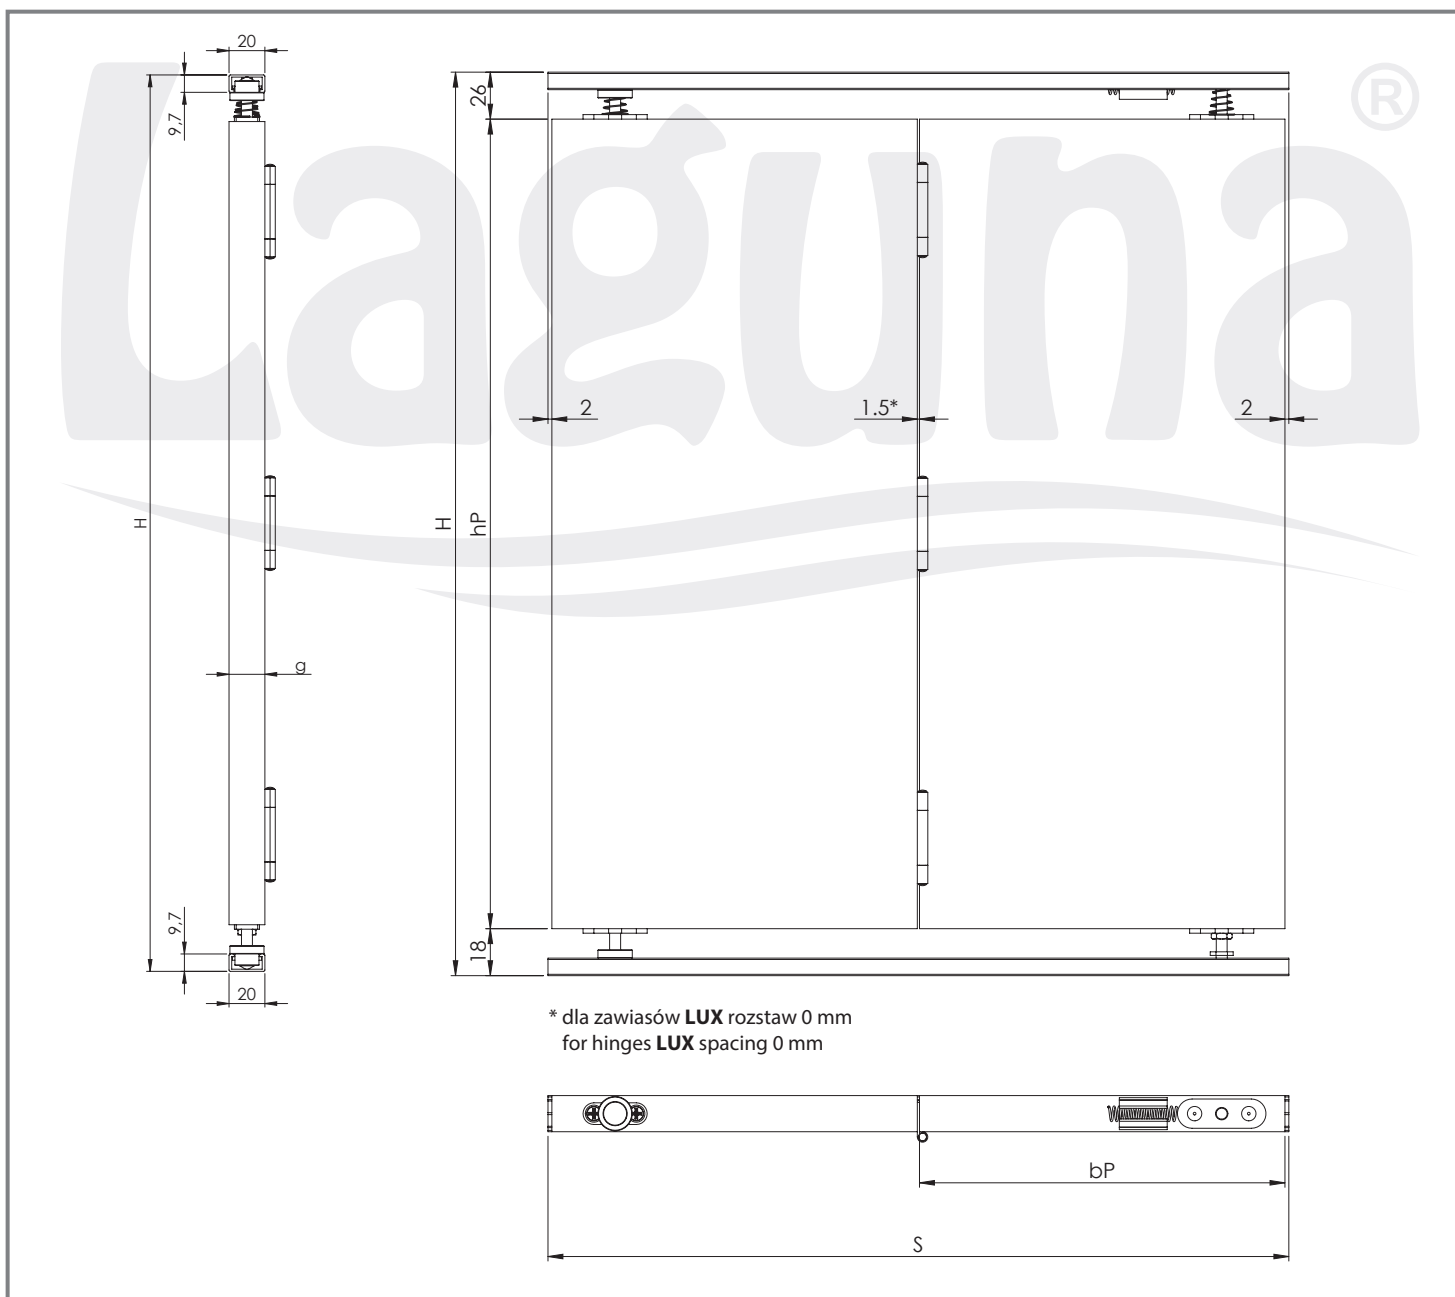

DUOFOLD

DRZWI SKŁADANE | Z PROGIEM
FOLDING DOOR | WITH TRESHOLD

15 kg

15 kg

PLYTA | BOARD

16-40 mm

16-40 mm PLYTA BOARD	n - liczba skrzydeł drzwi / quantity of doors	n=2	n=4
	hP - wysokość płyty / board height	hP=H-44	
bP - szerokość płyty / board width (max 500 mm) - zawias / hinge	bP=(S-6)/2	bP=(S-9)/4	
bP - szerokość płyty / board width (max 500 mm) - zawias LUX / hinge LUX	bP=(S-4)/2	bP=(S-6)/4	

K L

6