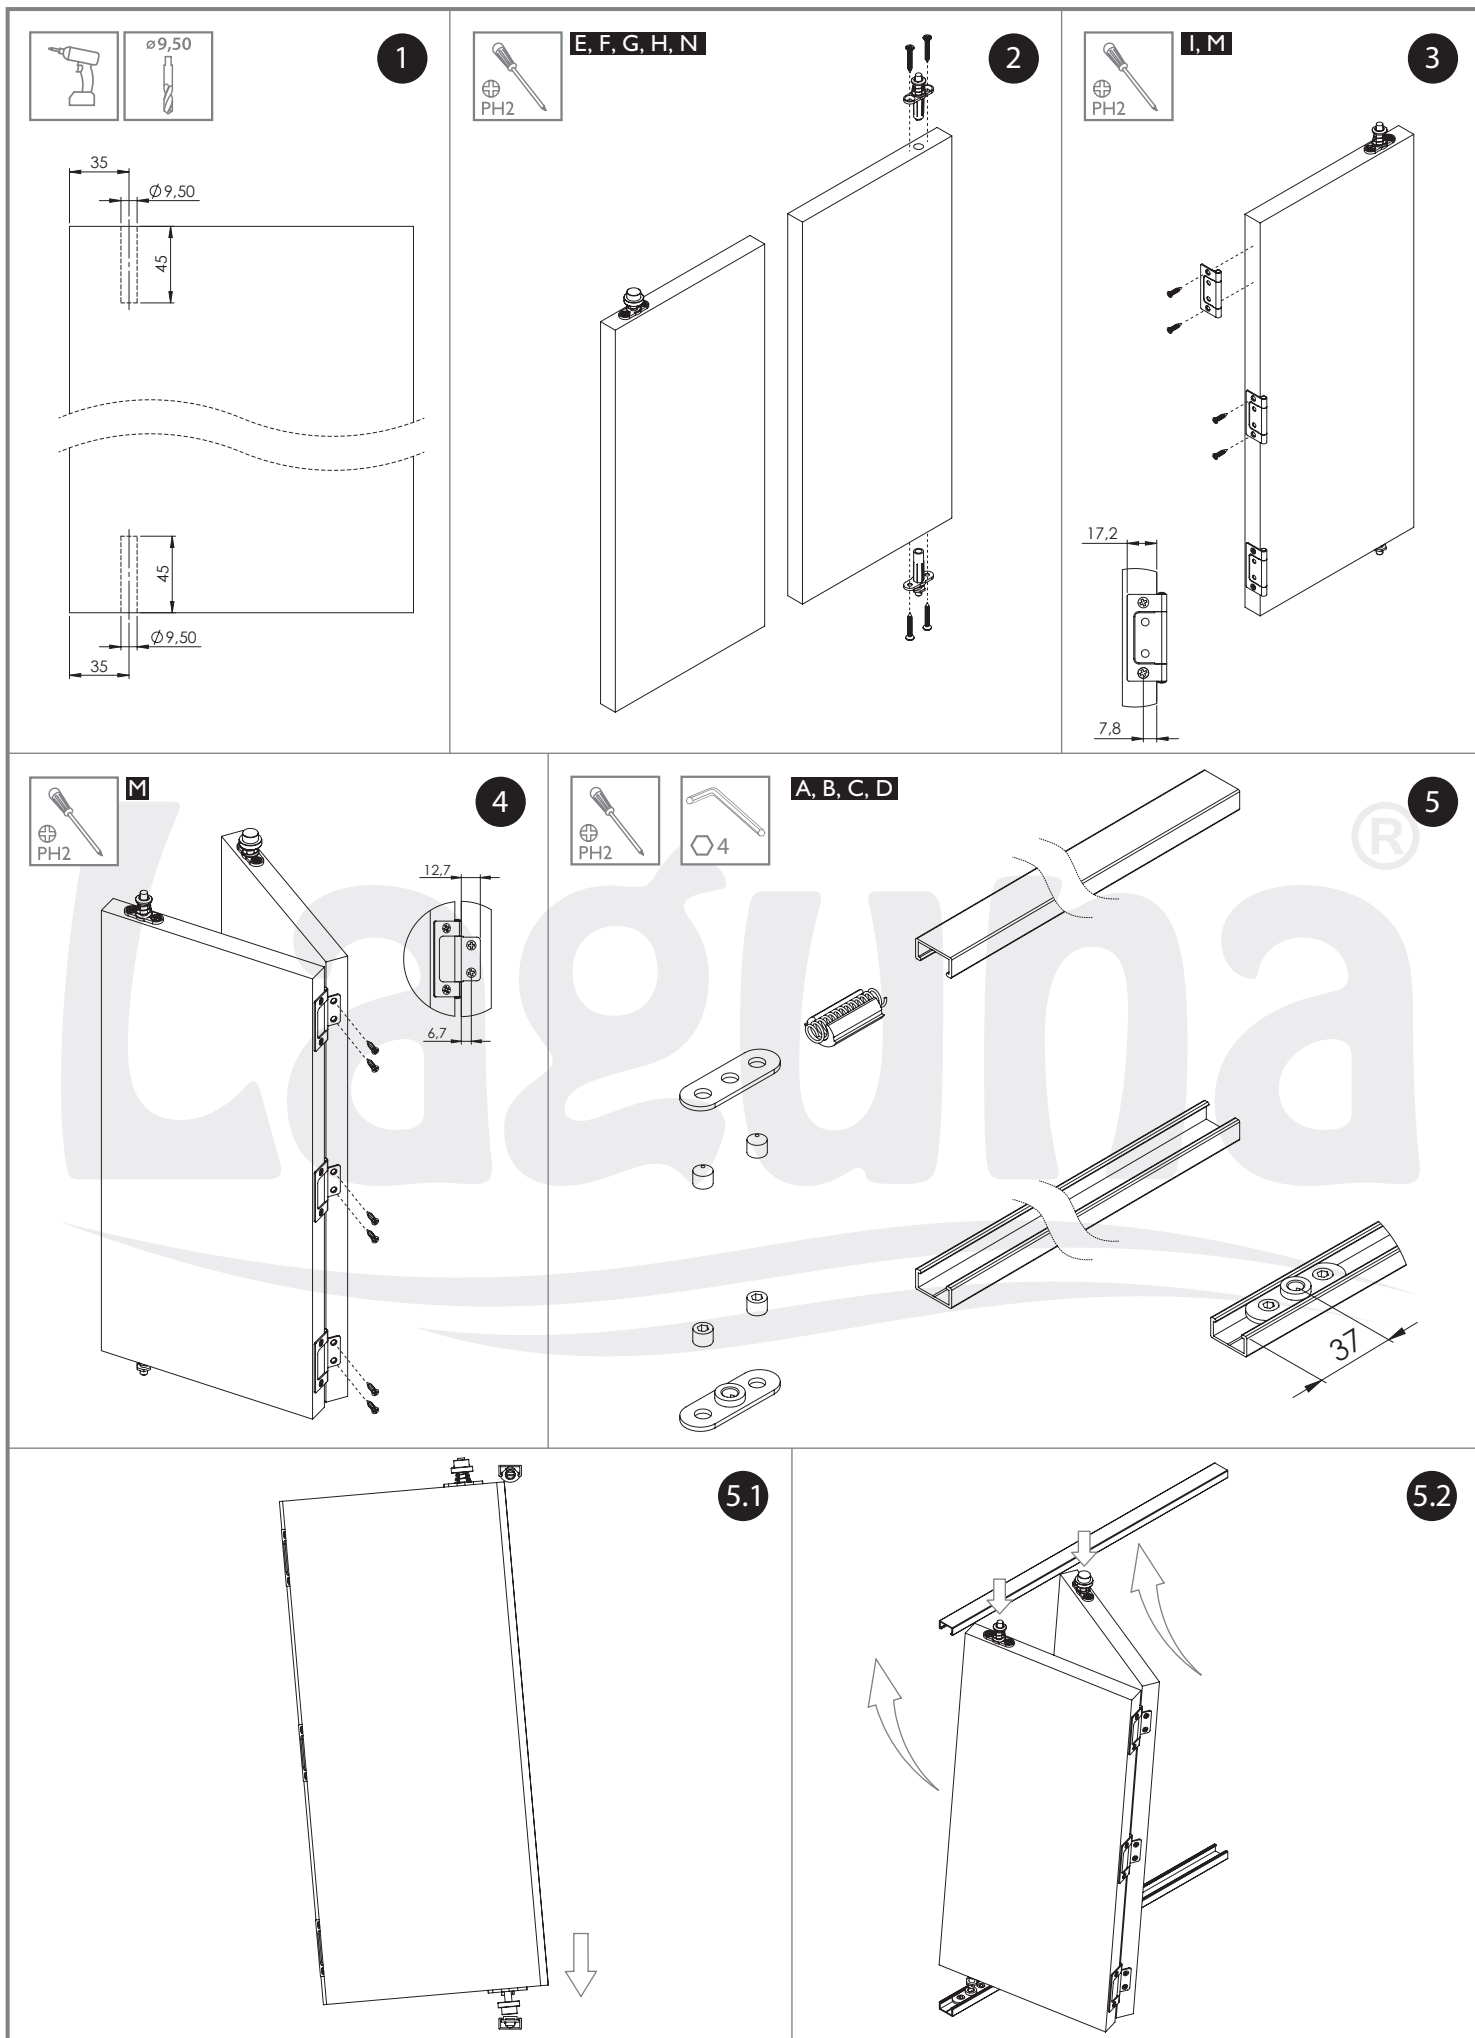

DUOFOLD

DRZWI SKŁADANE | Z PROGIEM
FOLDING DOOR | WITH TRESHOLD

15 kg

15 kg

PLYTA | BOARD

16-40 mm

16-40 mm PLYTA BOARD	n - liczba skrzydeł drzwi / quantity of doors	n=2	n=4
	hP - wysokość płyty / board height	hP=H-44	
bP - szerokość płyty / board width (max 500 mm) - zawias / hinge	bP=(S-6)/2	bP=(S-9)/4	
bP - szerokość płyty / board width (max 500 mm) - zawias LUX / hinge LUX	bP=(S-4)/2	bP=(S-6)/4	

K L

6